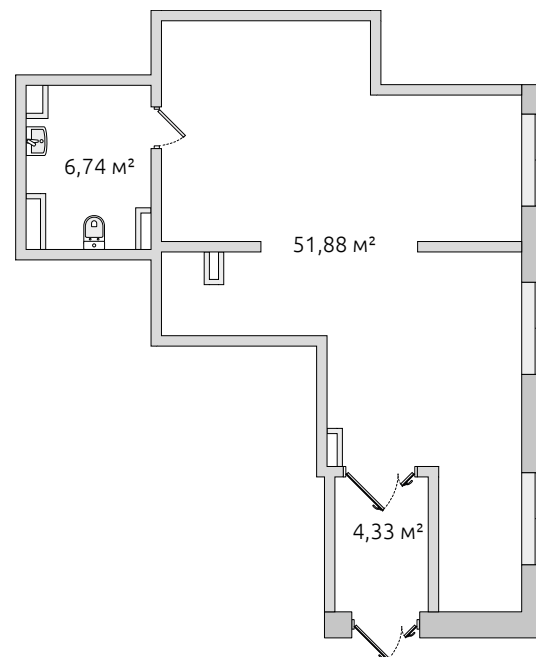

**Коммерческое
помещение**

19 262 700 ₺

Цена при 100% оплате

62.95 м²

Общая площадь

3.00 м

Высота потолков

В комплексе

В корпусе