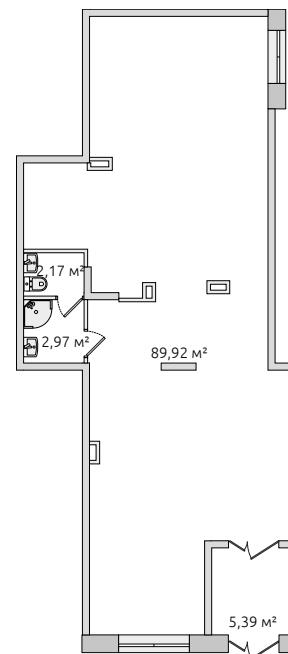

Коммерческое помещение

39 235 768 ₽

Цена при 100% оплате

100.45 м²

Общая площадь

3.25 м

Высота потолков

В комплексе

В корпусе